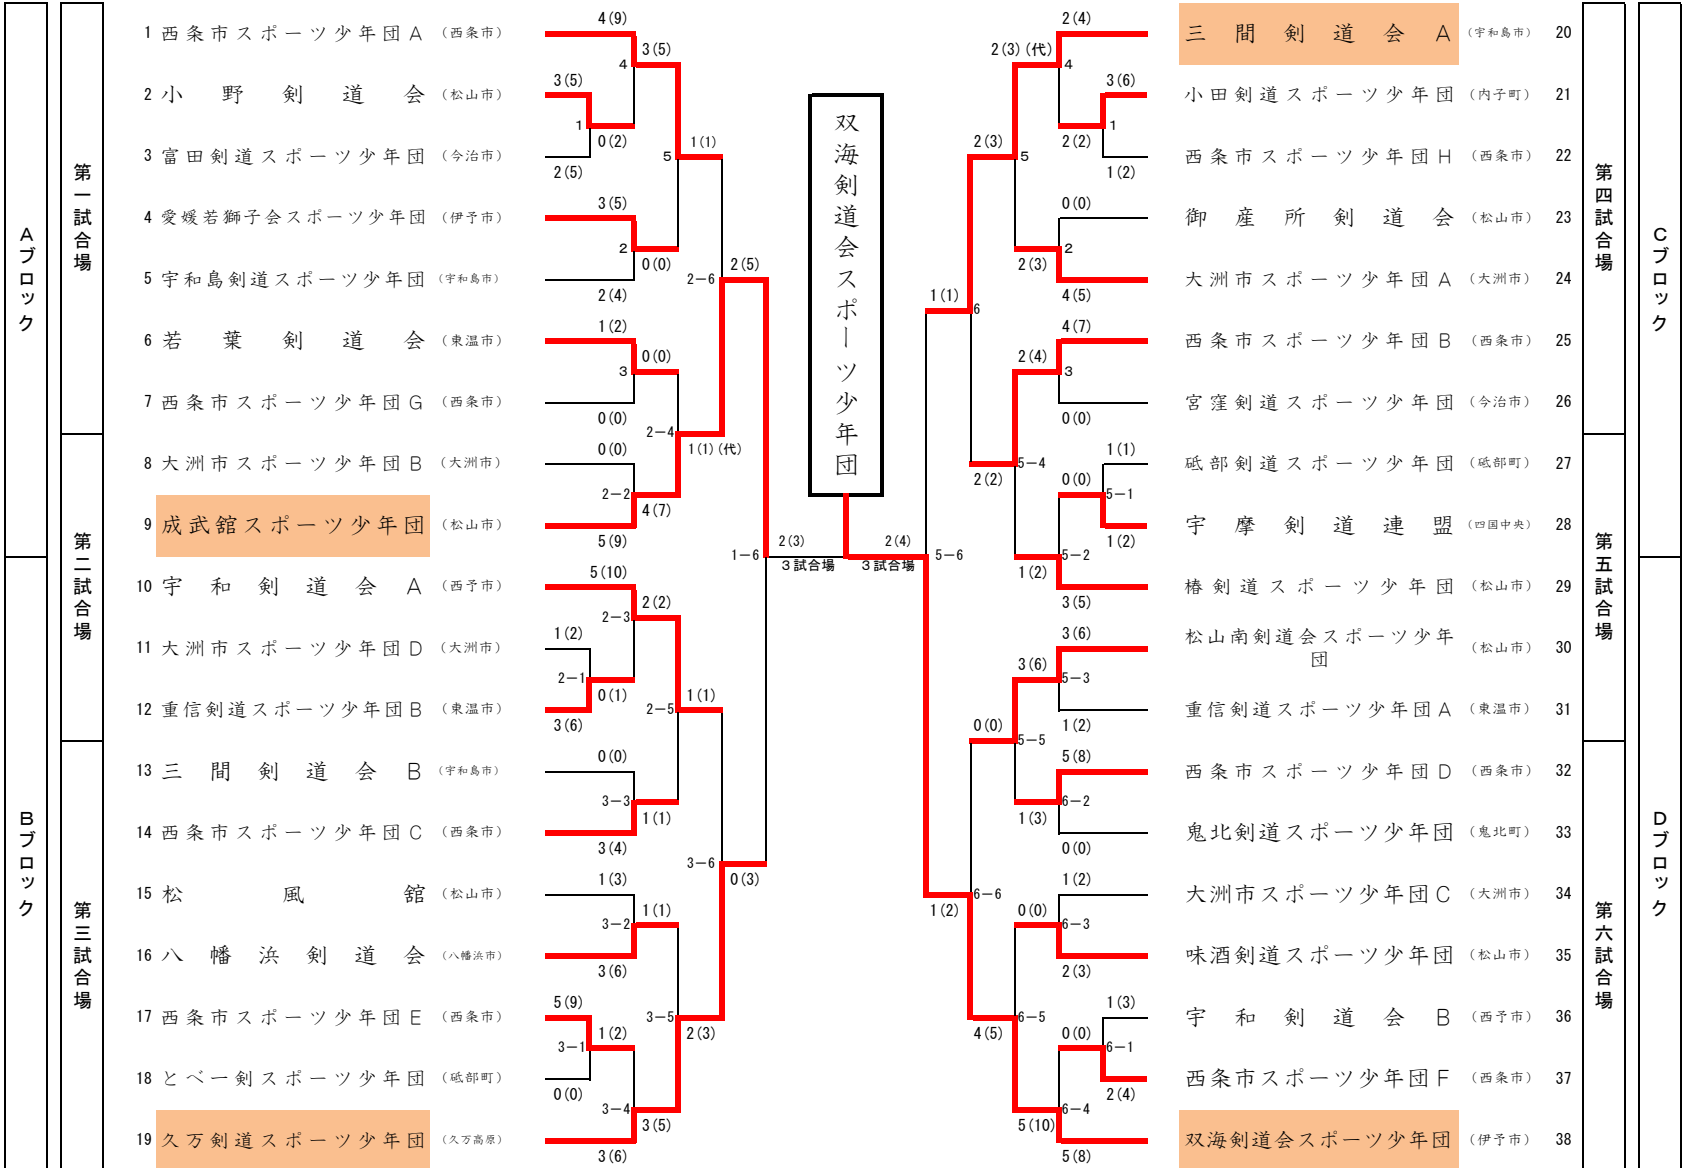

スポーツレクレーション祭 2022

剣道競技 小学生団体

【上段が赤】

Aブロック  
Bブロック

第一試合場  
第二試合場  
第三試合場

- 1 西条市スポーツ少年団 A (西条市)
- 2 小野剣道会 (松山市)
- 3 富田剣道スポーツ少年団 (今治市)
- 4 愛媛若獅子会スポーツ少年団 (伊予市)
- 5 宇和島剣道スポーツ少年団 (宇和島市)
- 6 若葉剣道会 (東温市)
- 7 西条市スポーツ少年団 G (西条市)
- 8 大洲市スポーツ少年団 B (大洲市)
- 9 成武館スポーツ少年団 (松山市)
- 10 宇和剣道会 A (西予市)
- 11 大洲市スポーツ少年団 D (大洲市)
- 12 重信剣道スポーツ少年団 B (東温市)
- 13 三間剣道会 B (宇和島市)
- 14 西条市スポーツ少年団 C (西条市)
- 15 松風館 (松山市)
- 16 八幡浜剣道会 (八幡浜市)
- 17 西条市スポーツ少年団 E (西条市)
- 18 とべ剣スポーツ少年団 (砥部町)
- 19 久万剣道スポーツ少年団 (久万高原)

- 三間剣道会 A (宇和島市) 20
- 小田剣道スポーツ少年団 (内子町) 21
- 西条市スポーツ少年団 H (西条市) 22
- 御産所剣道会 (松山市) 23
- 大洲市スポーツ少年団 A (大洲市) 24
- 西条市スポーツ少年団 B (西条市) 25
- 宮窪剣道スポーツ少年団 (今治市) 26
- 砥部剣道スポーツ少年団 (砥部町) 27
- 宇摩剣道連盟 (四国中央) 28
- 椿剣道スポーツ少年団 (松山市) 29
- 松山南剣道会スポーツ少年団 (松山市) 30
- 重信剣道スポーツ少年団 A (東温市) 31
- 西条市スポーツ少年団 D (西条市) 32
- 鬼北剣道スポーツ少年団 (鬼北町) 33
- 大洲市スポーツ少年団 C (大洲市) 34
- 味酒剣道スポーツ少年団 (松山市) 35
- 宇和剣道会 B (西予市) 36
- 西条市スポーツ少年団 F (西条市) 37
- 双海剣道会スポーツ少年団 (伊予市) 38

第四試合場  
第五試合場  
第六試合場

Cブロック  
Dブロック